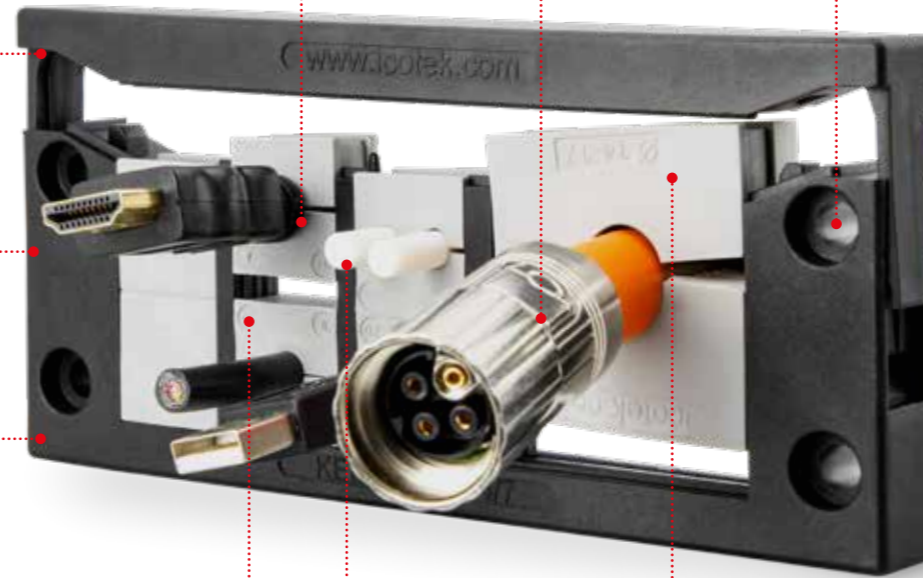

Marubeni  
Ele-Next

サンプル希望は  
こちら:  
[www.icotek.com](http://www.icotek.com)

クイックアッセンブリ用ケーブルエントリーフレーム

一貫した分割システム

端末処理されたケーブル用分割形グロメット。個々の組み付けられたケーブルグロメット用分割形フレーム。改造やメンテナンスが迅速に簡単に実施できます。

隙間のない接続

一度、グロメットがフレームのセットされると、落下しません。組立てに大変メリットがあります。同様に改造時やメンテナンス時もメリットがあります。

KEL-QUICK-B

迅速で簡単な取付け

KEL-QUICKフレームは、標準化されたの取付け穴に従って簡単にネジ止めできます。KEL-SNAP取付けフレームは、より簡単に、また工具なしで取付け取り外しができます。

標準取付け穴および穴あけ寸法

多極コネクタ（たとえば、ハーディング社製、ピーランド社製）の標準的な寸法に準拠した穴あけ寸法および取付け穴。

KEL-QUICK 24

高いケーブル密度、フレキシブルな組立て

2個か4個あるケーブル用の穴が開いたグロメットを使用することで、ケーブル密度をより高くなります。

ケーブルグロメット用プラグ（栓）

保護等級 IP54

フタ上のフレームの高い締付け力により保護等級IP54を実現します。