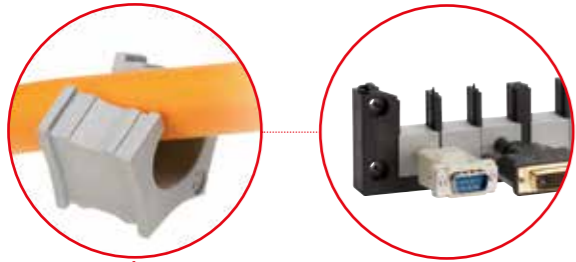

## KEL-QUICK

KEL-QUICKシリーズは、コネクタ付きケーブルやホース、空圧ラインなどを挿入・シールするためのコンパクトなシステムです。QTおよびQTMBグロメットを使用します。ケーブルを取付けた後、フレームの上蓋をベースフレームに嵌め込みます。直径1~29mmのケーブルを挿入でき、IP54でシールできます。

Marubeni  
Ele-Next

サンプル希望は  
こちら:  
[www.icotek.com](http://www.icotek.com)

クイックアッセンブリ用ケーブルエントリーフレーム

一貫した分割システム

端末処理されたケーブル用分割形グロメット。個々の組み付けられたケーブルグロメット用分割形フレーム。改造やメンテナンスが迅速に簡単に実施できます。

隙間のない接続

一度、グロメットがフレームのセットされると、落下しません。組立てに大変メリットがあります。同様に改造時やメンテナンス時もメリットがあります。

KEL-QUICK-B

迅速で簡単な取付け

KEL-QUICKフレームは、標準化されたの取付け穴に従って簡単にネジ止めできます。KEL-SNAP取付けフレームは、より簡単に、また工具なしで取付け取り外しができます。

標準取付け穴および穴あけ寸法

多極コネクタ（たとえば、ハーディング社製、ピーランド社製）の標準的な寸法に準拠した穴あけ寸法および取付け穴。

KEL-QUICK 24

高いケーブル密度、フレキシブルな組立て

2個か4個あるケーブル用の穴が開いたグロメットを使用することで、ケーブル密度をより高くなります。

ケーブルグロメット用プラグ（栓）

保護等級 IP54

フタ上のフレームの高い締付け力により保護等級IP54を実現します。