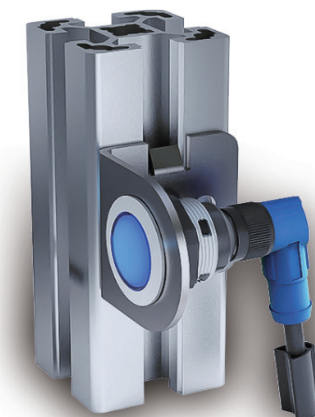

パネル両面が防水仕様 **IP65/67**

M12コネクタ 接続スイッチ