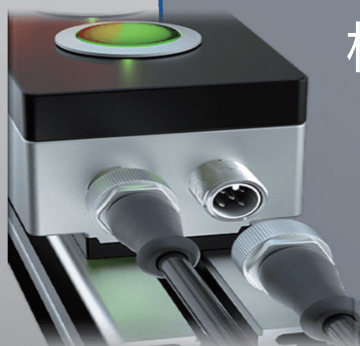

proboxx

スタイリッシュなデザインの エンクロージャー

機器の高級感を演出！

M12コネクタ接続で
面倒な配線も不要！

ブラケット取り付けで
機器からワンタッチで脱着可能！

最大4つの取付穴

空のボックスとスイッチ付きが選べます

- 押しボタンスイッチ
- 表示灯
- 非常停止スイッチ
- セレクタ/キースイッチ

様々な接続

M12コネクタ

M16ケーブルグランド

IO-Link

AS-Interface

堅牢な筐体(ポリアミド製)
防水保護構造 IP65

丸紅エレクトロニクス株式会社

〒530-0003 大阪市北区堂島1丁目6番20号 TEL: 06-6344-2111 FAX: 06-6346-6611
URL: <https://www.m-ele-next.co.jp>