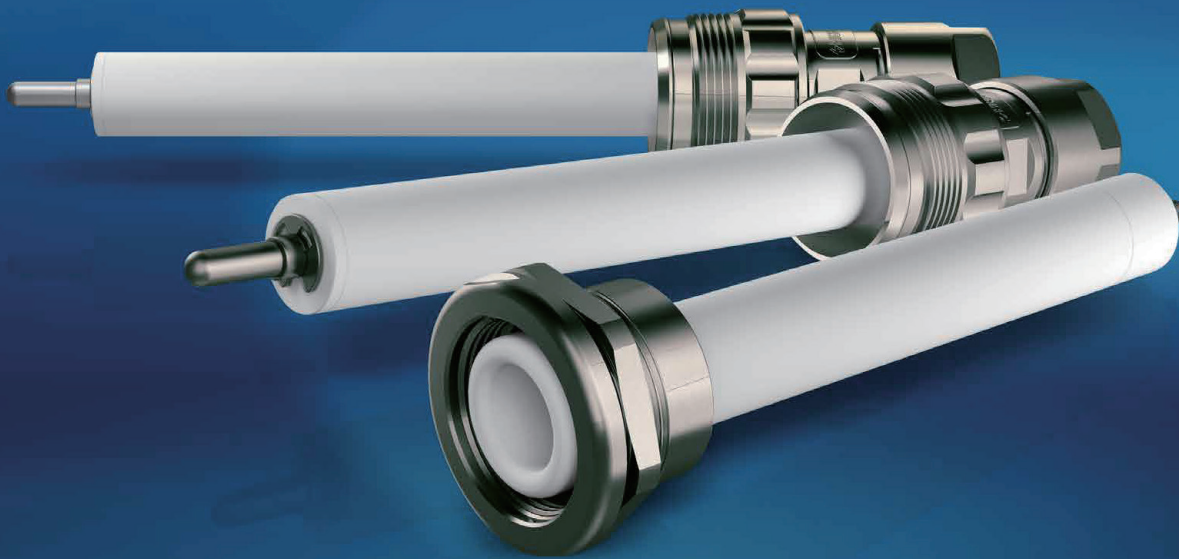

高電圧 単極 コネクタ

最先端の高電圧機器に採用

S シリーズ S

100 シリーズ 100

特徴

- ・最大 DC100kV / 80Aまで対応可能
- ・半田 / ネジ締めによる接続が選択可能
- ・オイルタイトバージョンの選択可能

用途

計測試験装置・レーザー機器・各種分析装置・半導体機器