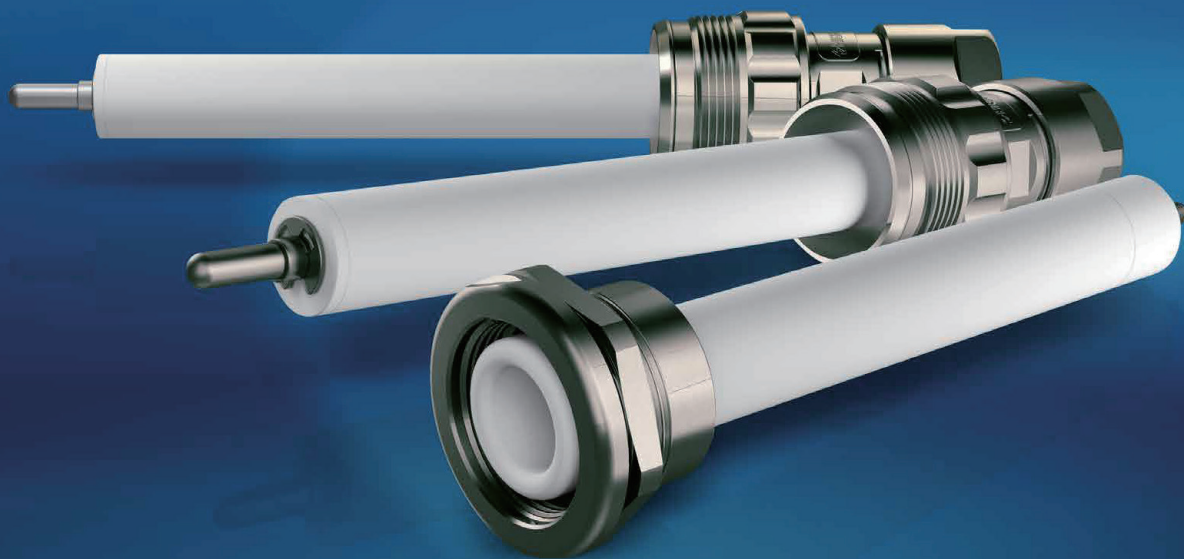

# 高電圧 単極 コネクタ

## 最先端の高電圧機器に採用

**S** シリーズ S

**100** シリーズ 100

### 特徴

- ・最大 DC100kV / 80Aまで対応可能
- ・半田 / ネジ締めによる接続が選択可能
- ・オイルタイトバージョンの選択可能