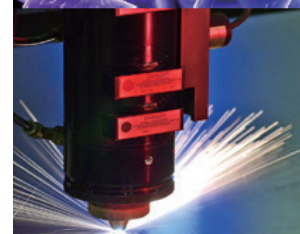

高電圧 単極 コネクタ

最先端の高電圧機器に採用

S シリーズ S

100 シリーズ 100

特徴

- ・最大 DC100kV / 80Aまで対応可能
- ・半田 / ネジ締めによる接続が選択可能
- ・オイルタイトバージョンの選択可能

用途

計測試験装置・レーザー機器・各種分析装置・半導体機器